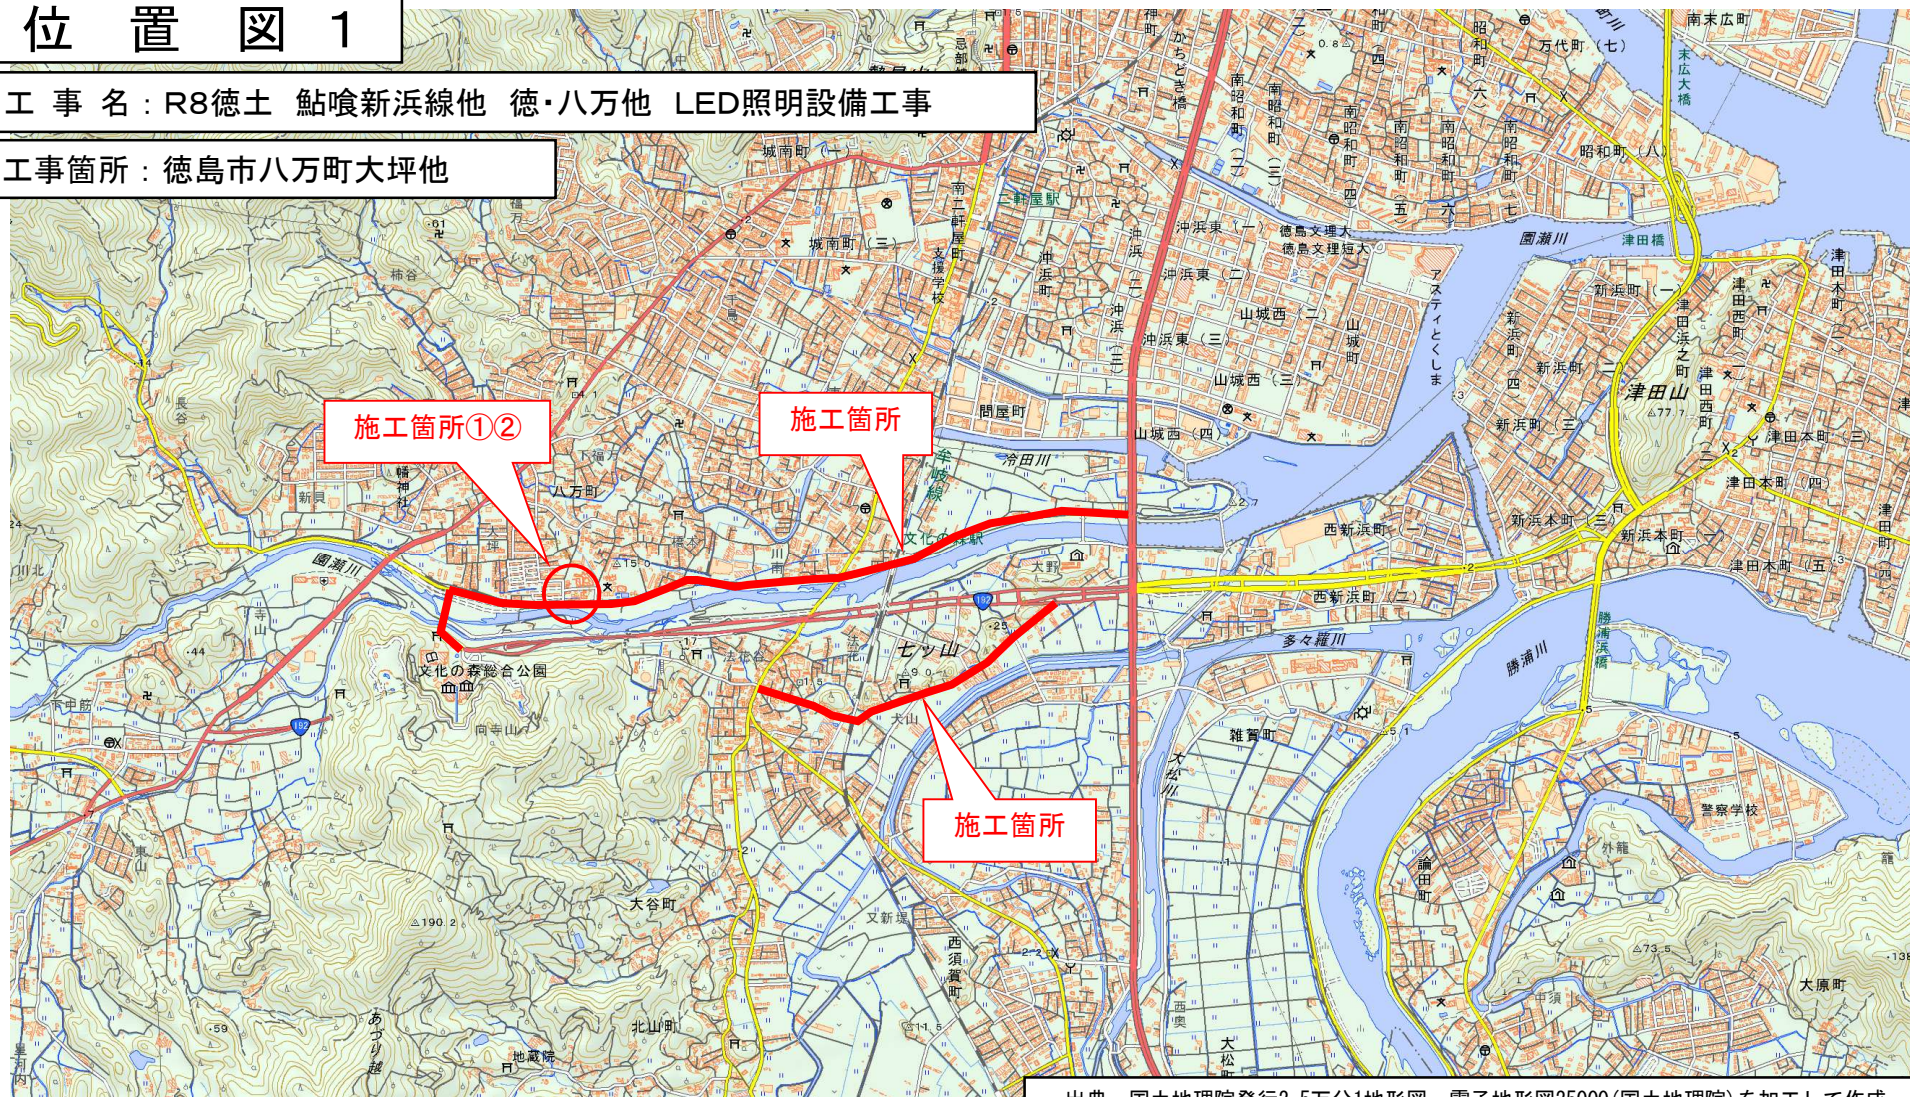

位置図 1

工事名：R8徳土 鮎喰新浜線他 徳・八万他 LED照明設備工事

工事箇所：徳島市八万町大坪他

出典：国土地理院発行2.5万分1地形図 電子地形図25000(国土地理院)を加工して作成

位置図 2

工事名：R8徳土 鮎喰新浜線他 徳・八万他 LED照明設備工事

工事箇所：徳島市八万町大坪他

出典：国土地理院発行2.5万分1地形図 電子地形図25000(国土地理院)を加工して作成