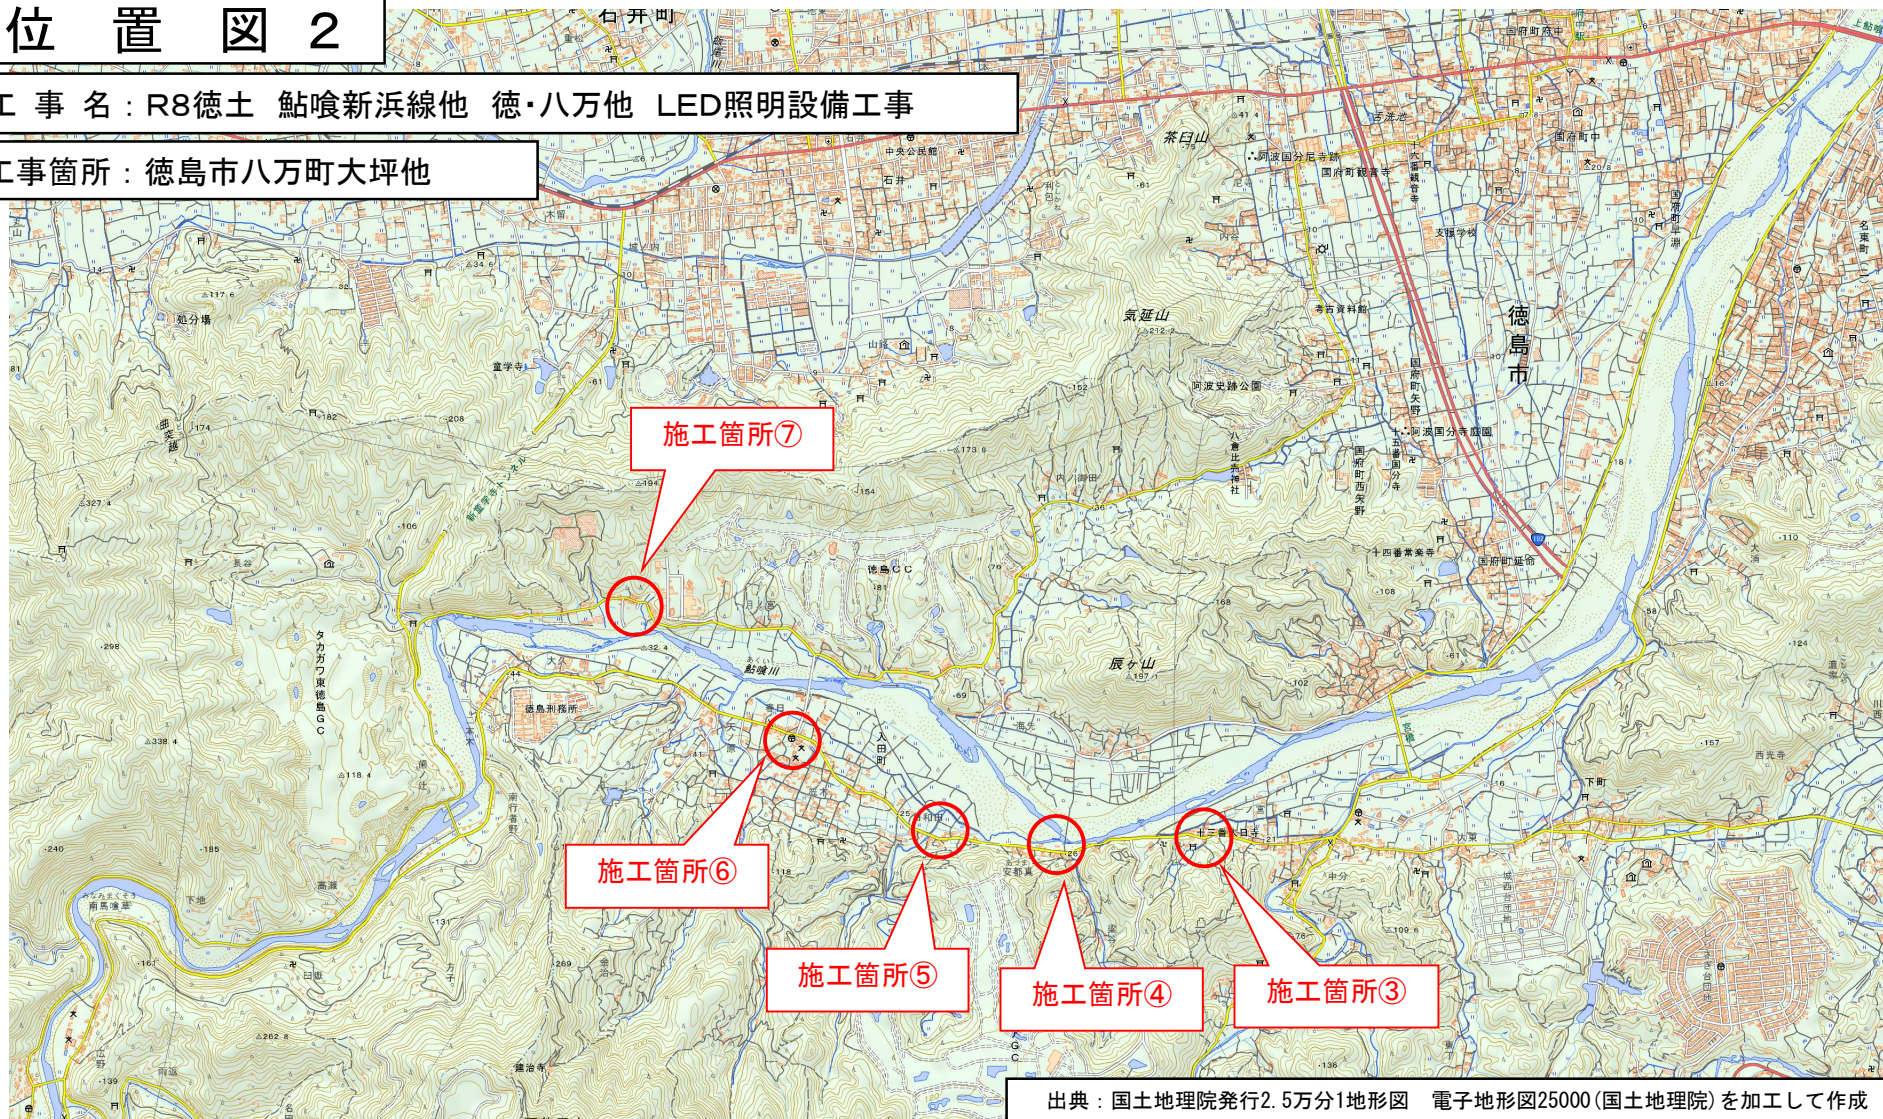

位置図 1

工事名：R8徳土 鮎喰新浜線他 徳・八万他 LED照明設備工事

工事箇所：徳島市八万町大坪他

出典：国土地理院発行2.5万分1地形図 電子地形図25000(国土地理院)を加工して作成

位置図 2

工事名：R8徳土 鮎喰新浜線他 徳・八万他 LED照明設備工事

工事箇所：徳島市八万町大坪他

出典：国土地理院発行2.5万分1地形図 電子地形図25000(国土地理院)を加工して作成